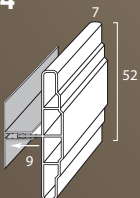

decos

Dueto

250R

Finishing profiles

112

113

114

Red