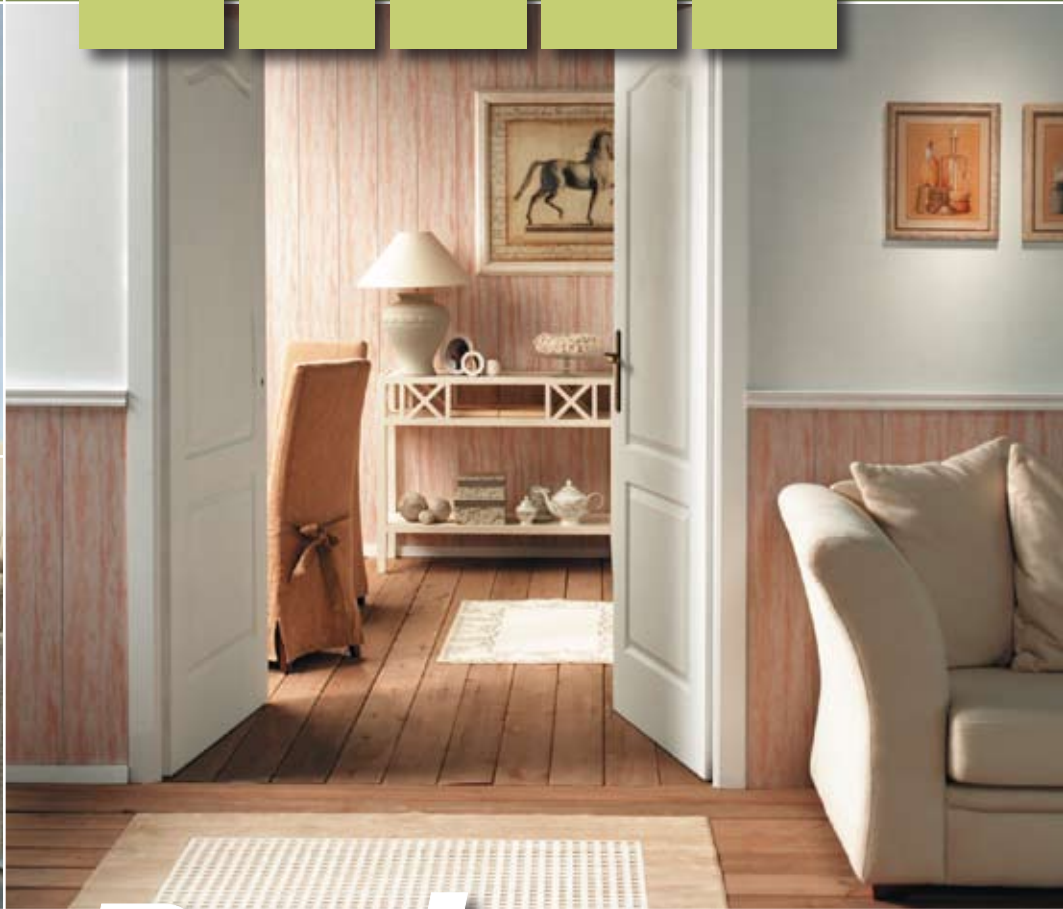

# decos

## Patina

166R

10 mm ±

167 mm

DUO-CLIC System

**Jade**

166R.201.26

**Grey**