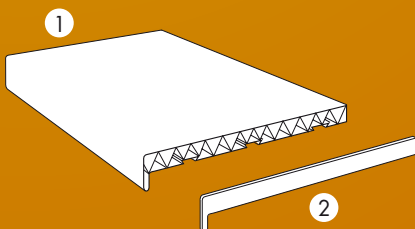

Vensterbankprofielen / Appuis de fenêtre / Windows-sills

1 Vensterbankprofielen
Appuis de fenêtre
Window-sills

- 820 20 cm
- 825 25 cm
- 830 30 cm

2 Universele sluitstukken
Embouts universels
Universal mitres

- 8600 10 cm → 60 cm

Kleuren / Couleurs / Colours

- wit / blanc / white
- marmar / marbré / marble