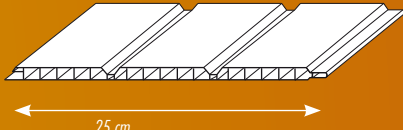

## Profielen / Profilés / Sections

4100

4102

416

425

425-3

Profielnummer - N° Profilé - Section N°	4100	4102	416	425	425-3
Omschrijving - Description - Description	profiel - zware uitvoering profilé - modèle épais section - heavy version	profiel - lichte uitvoering profilé - modèle légère section - light version	vlak profiel - naadloos profilé plat - sans nervures flat section - seamless	vlak profiel - naadloos profilé plat - sans nervures flat section - seamless	drievlaksprofiel profilé à double joint three-panel-section
Breedte - Largeur - Width	10 cm	10 cm	16,7 cm	25 cm	25 cm
Aantal per m² - Nombre par m² - Number per m²	10	10	6	4	4
Gewicht - Poids - Weight	230 gr/m	135 gr/m	440 gr/m	535 gr/m	490 gr/m
Verpakking - Emballage - Packing	10 x 6 m / 7m	10 x 2,7 m / 6 m / 7m	5 x 6 m / 7m	4 x 6 m	4 x 6 m / 3 m
Kleuren - Couleurs - Colours :					
<input type="checkbox"/> Frigowit - Blanc frigo - Fridge white	•	•**	•	•*	•
<input type="checkbox"/> Melkwit - Blanc lait - Milk white	•	•**	•	•*	•
<input checked="" type="checkbox"/> Donkerbruin - Brun foncé - Dark brown	•	•*	•		
<input type="checkbox"/> Marmar - Marbré - Marble		• (6m)	•		
<input checked="" type="checkbox"/> Donker hout - Bois foncé - Dark wood		• (6m)			
<input checked="" type="checkbox"/> Nieuw hout - Bois nouveau - New wood		• (6m)			