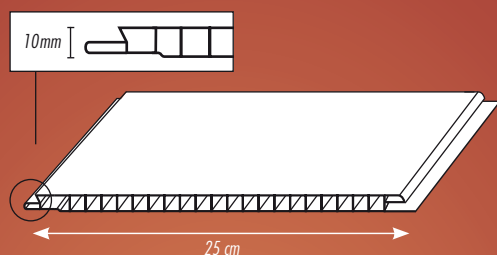

spaceline

Glossy

 **Rolvaplast**

spaceline

Glossy

Profielen / Profilés / Sections

625 (naadloos, sans nervures, seamless)

Kleuren / Couleurs / Couleurs

	Bali grey 625.6.27		Sumatra rose 625.32.27 625.32.45		Magic White 625.40.27
	Sumatra grey 625.30.27 625.30.45 625.30.60		Sumatra green 625.33.27		Magic Black 625.42.27
	Sumatra blue 625.31.27 625.31.45		Sumatra beige 625.35.27 625.35.45 625.35.60		

Afwerkingsprofielen / Profilés de finition / Finishing sections

P600

Lengte - Longueur - Length : 2m70
Verpakking - Emballage - Packing : 100

Beschikbaar in wit en geschikte kleuren
Available in white and suitable colours
Disponible en blanc et couleurs appropriées

602

biesje
filet
deco line

Lengte - Longueur - Length : 2m70
Verpakking - Emballage - Packing : 100

Kleuren - Couleurs - Colours :
Spiegelgoud - Or brillant - Shining gold
Spiegelzilver - Argent brillant - Shining silver
Aluminium - Aluminium - Aluminium