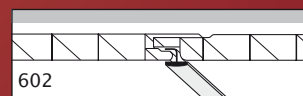

	Bali grey 625.6.27		Sumatra rose 625.32.27 625.32.45		Magic White 625.40.27
	Sumatra grey 625.30.27 625.30.45 625.30.60		Sumatra green 625.33.27		Magic Black 625.42.27
	Sumatra blue 625.31.27 625.31.45		Sumatra beige 625.35.27 625.35.45 625.35.60		

Afwerkingsprofielen / Profilés de finition / Finishing sections

P600

Lengte - Longueur - Length : 2m70
Verpakking - Emballage - Packing : 100

Beschikbaar in wit en geschikte kleuren
Available in white and suitable colours
Disponible en blanc et couleurs appropriées

602

biesje
filet
deco line

Lengte - Longueur - Length : 2m70
Verpakking - Emballage - Packing : 100

Kleuren - Couleurs - Colours :
Spiegelgoud - Or brillant - Shining gold
Spiegelzilver - Argent brillant - Shining silver
Aluminium - Aluminium - Aluminium