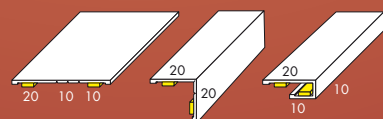

spaceline

Glossy

 **Rolvaplast**

spaceline

Glossy

Profielen / Profilés / Sections

625 (naadloos, sans nervures, seamless)

Kleuren / Couleurs / Couleurs

	Bali grey 625.6.27		Sumatra rose 625.32.27 625.32.45		Magic White 625.40.27
	Sumatra grey 625.30.27 625.30.45 625.30.60		Sumatra green 625.33.27		Magic Black 625.42.27
	Sumatra blue 625.31.27 625.31.45		Sumatra beige 625.35.27 625.35.45 625.35.60		

Afwerkingsprofielen / Profilés de finition / Finishing sections

P600

Lengte - Longueur - Length : 2m70
Verpakking - Emballage - Packing : 100

Beschikbaar in wit en geschikte kleuren
Available in white and suitable colours
Disponible en blanc et couleurs appropriées